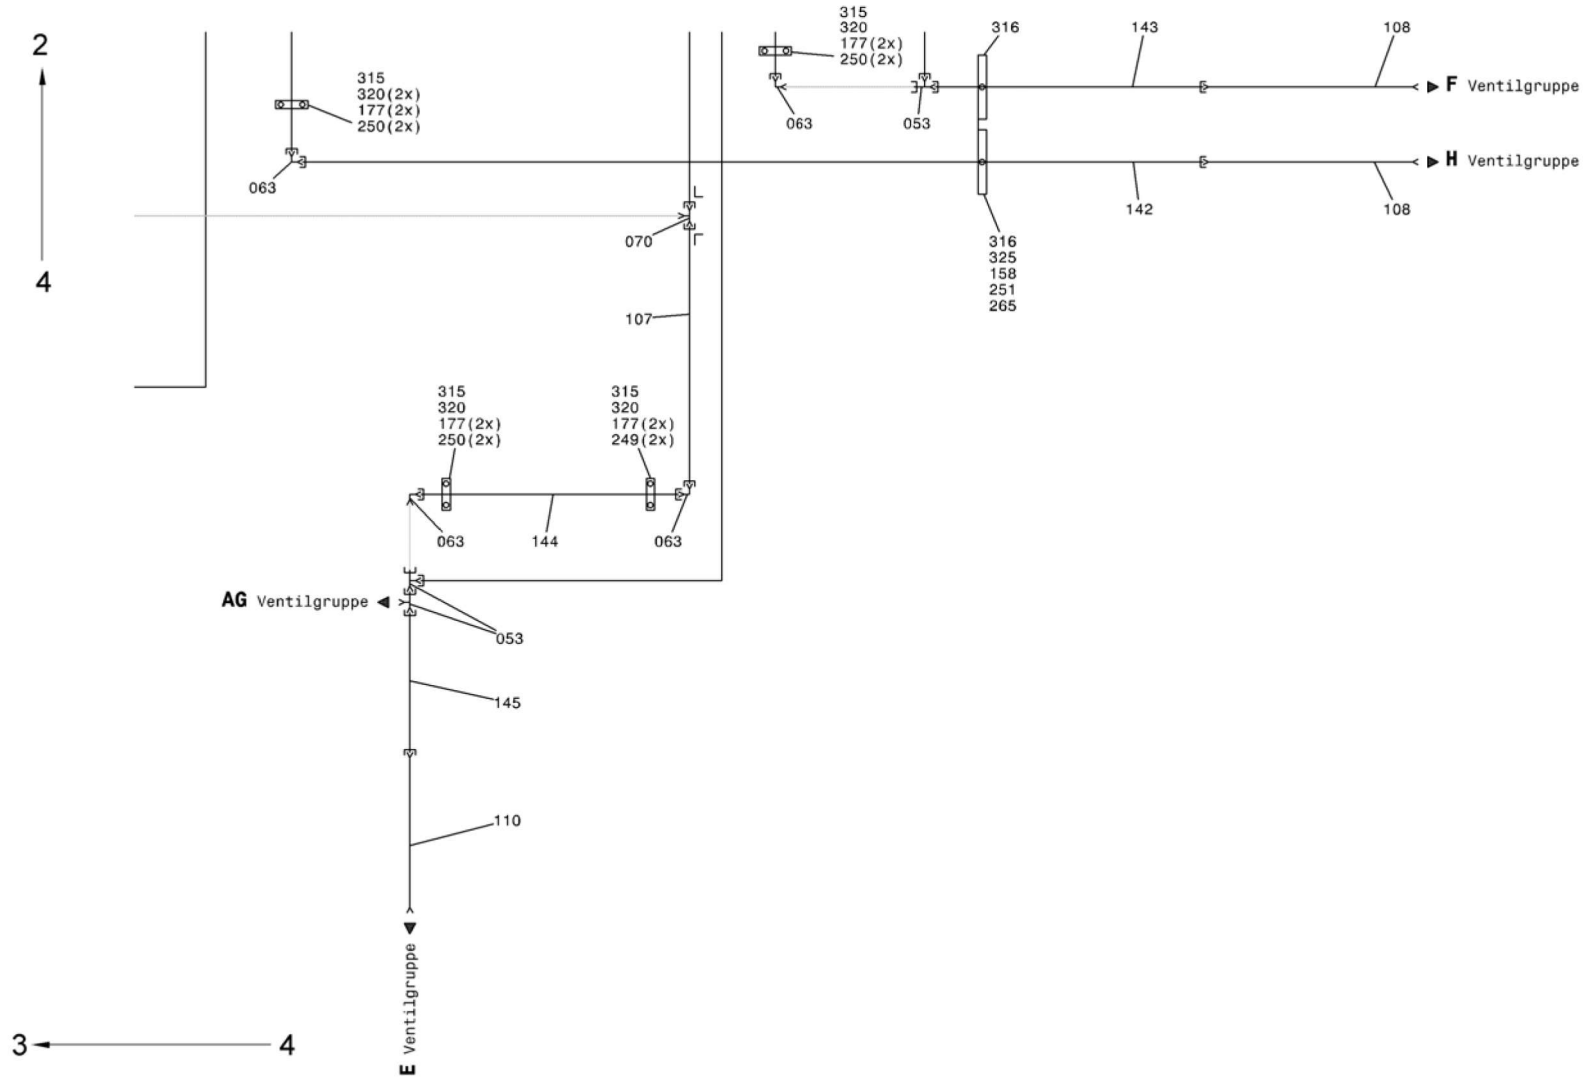

PAGE 1 OF 6
 SEITE 1 VON 6
 PAGE 1 DE 6

HYDRAULIC GROUP pump installation
 HYDRAULIKGRUPPE Pumpen Einbau
 GROUPE DE HYDRAULIQUE pompe installation

from No / up to No

Figure
 Bild 99707709236
 Figure

TADANO
 3210-01

PAGE 4 OF 6
 SEITE 4 VON 6
 PAGE 4 DE 6

HYDRAULIC GROUP pump installation
HYDRAULIKGRUPPE Pumpen Einbau
GROUPE DE HYDRAULIQUE pompe installation

from No / up to No

Figure

Bild 99707709236

Figure

 **TADANO**
3210-01

PAGE 6 OF 6
SEITE 6 VON 6
PAGE 6 DE 6

deutsch	english	français
Anschluss	connection	raccordement
Arbeitsrichtung	working direction	direction de travail
Pos.	Item.	Ref.
Ventilgruppe	valve group	groupe de vannes